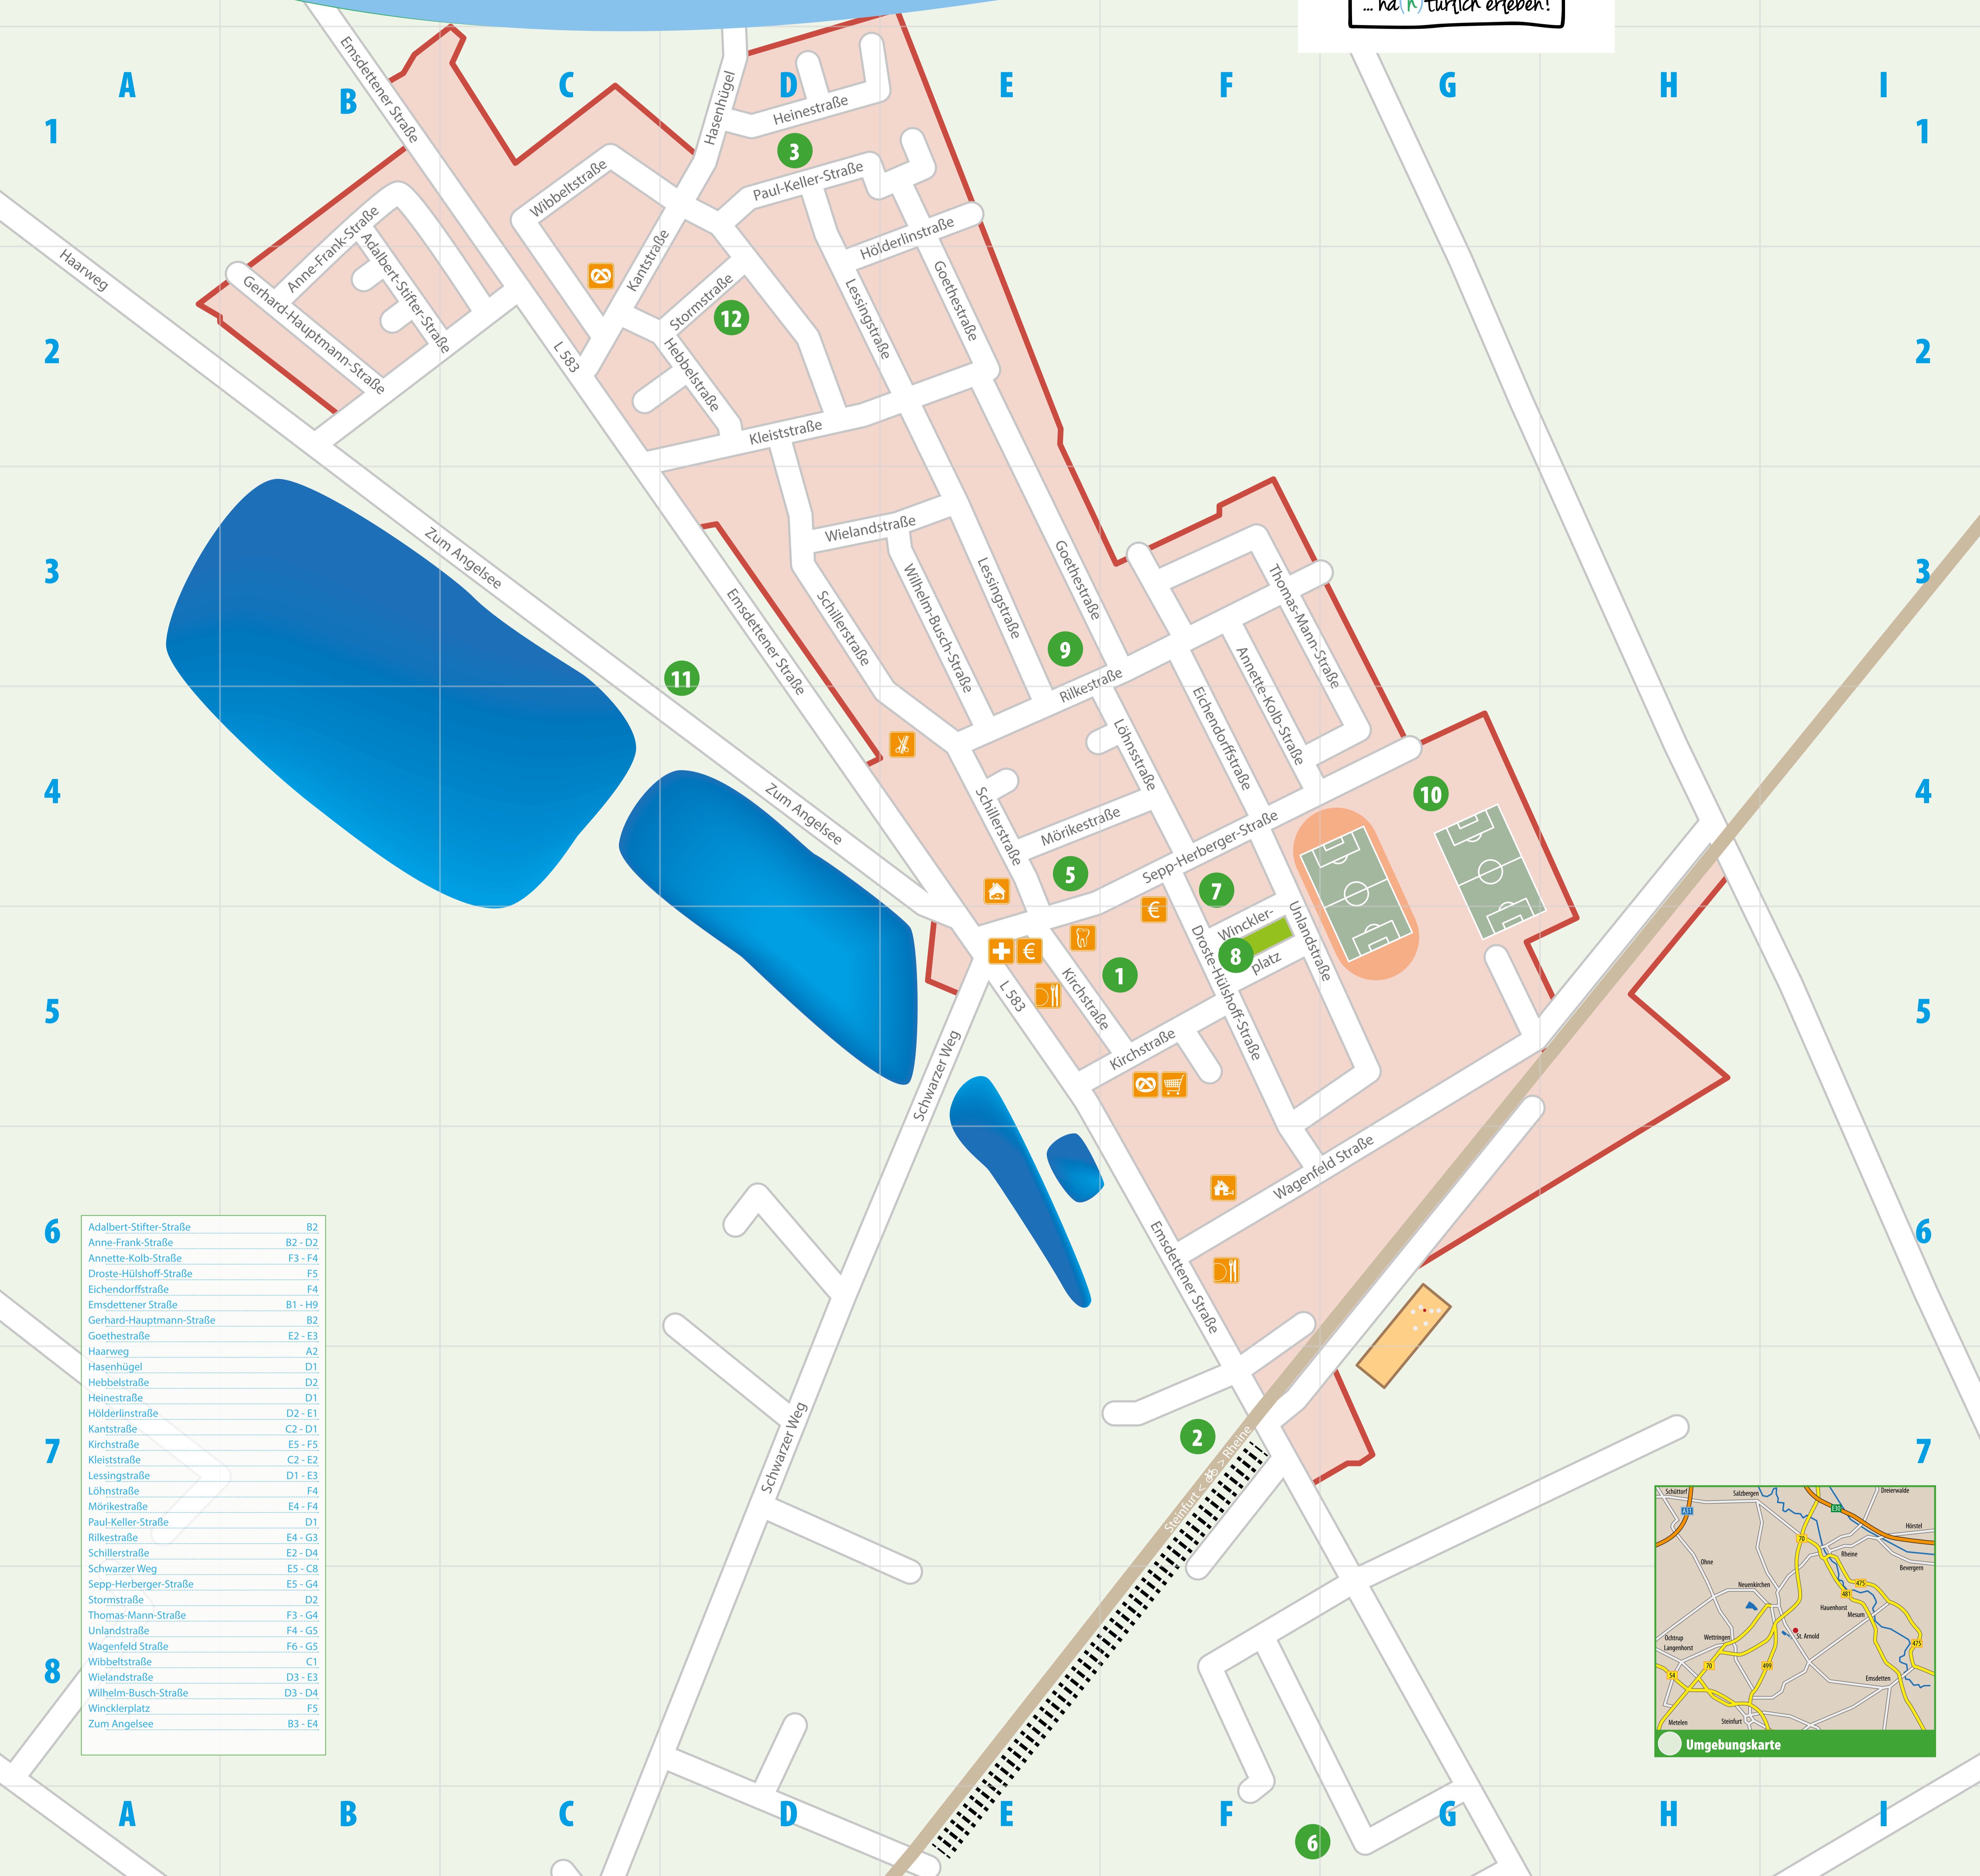

# St. Arnold

1 St. Josef Kirche und Pfarrheim

2 Alter Bahnhof

3 Spielplatz „Zum Pütt“

4 Skateranlage

5 Josefschule mit Kletterwald

6 Arnold Janssen Gymnasium

7 Dorfmuseum

8 Winklerplatz

9 Kinderparadies

10 Sport- und Schützenplatz

11 Angel- und Wanderseen

12 Schützenvereins- und Jugendheim